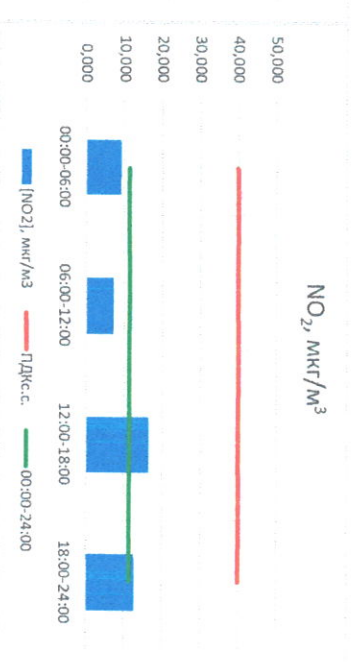

Отчёт о состоянии атмосферного воздуха за 29.07.2021 г.

Направление ветра	[NO ₂] мкг/м ³		[CO] мкг/м ³		[SO ₂] мкг/м ³		[Пыль], мкг/м ³
	00:00-06:00	06:00-12:00	12:00-18:00	18:00-24:00	00:00-06:00	06:00-12:00	
З	0,000	9,190	0,331	0,000	0,000	11,070	
ЮЗ	0,017	7,111	0,086	0,449	0,449	16,952	
ЮЗ	1,785	16,493	0,311	3,581	3,581	26,905	
Ю	0,968	12,644	0,301	3,523	3,523	7,211	
ЮЗ	0,692	11,359	0,257	1,888	1,888	15,534	
ПДК _{с.с.}	60,0	40,0	3,0	50,0	50,0	150,0	