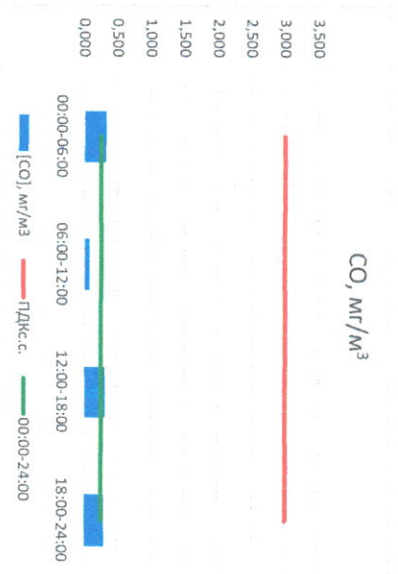

Отчёт о состоянии атмосферного воздуха за 29.07.2021 г.

Направление ветра	[NO ₂] мкг/м ³		[CO] мкг/м ³		[SO ₂] мкг/м ³		[Пыль], мкг/м ³
	00:00-06:00	06:00-12:00	12:00-18:00	18:00-24:00	00:00-06:00	06:00-12:00	
З	0,000	9,190	0,331	0,000	0,000	11,070	
ЮЗ	0,017	7,111	0,086	0,449	0,449	16,952	
ЮЗ	1,785	16,493	0,311	3,581	3,581	26,905	
Ю	0,968	12,644	0,301	3,523	3,523	7,211	
ЮЗ	0,692	11,359	0,257	1,888	1,888	15,534	
ПДК _{с.с.}	60,0	40,0	3,0	50,0	50,0	150,0	