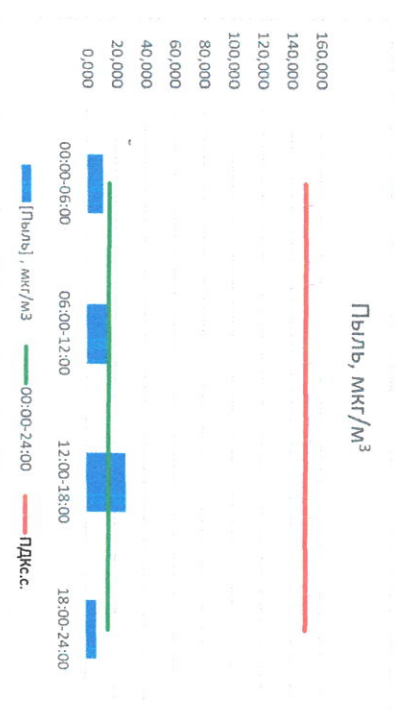

Отчёт о состоянии атмосферного воздуха за 29.07.2021 г.

Направление ветра	[NO ₂] мкг/м ³		[CO] мкг/м ³		[SO ₂] мкг/м ³		[Пыль], мкг/м ³
	00:00-06:00	06:00-12:00	12:00-18:00	18:00-24:00	00:00-06:00	06:00-12:00	
З	0,000	9,190	0,331	0,000	0,000	11,070	
ЮЗ	0,017	7,111	0,086	0,449	0,449	16,952	
ЮЗ	1,785	16,493	0,311	3,581	3,581	26,905	
Ю	0,968	12,644	0,301	3,523	3,523	7,211	
ЮЗ	0,692	11,359	0,257	1,888	1,888	15,534	
ПДК _{с.с.}	60,0	40,0	3,0	50,0	50,0	150,0	