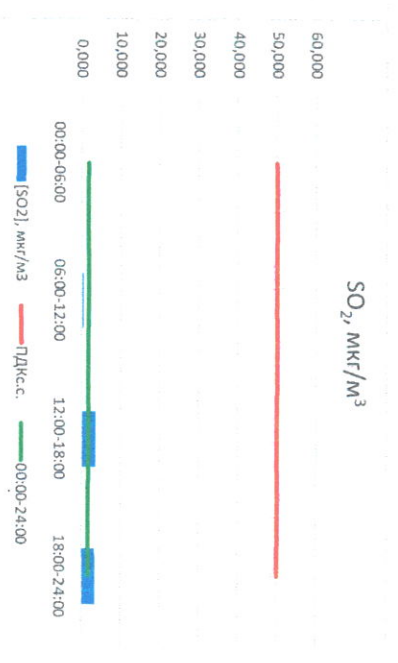

Отчёт о состоянии атмосферного воздуха за 29.07.2021 г.

Направление ветра	[NO ₂] мкг/м ³		[CO] мкг/м ³		[SO ₂] мкг/м ³		[Пыль], мкг/м ³
	00:00-06:00	06:00-12:00	12:00-18:00	18:00-24:00	00:00-06:00	06:00-12:00	
З	0,000	9,190	0,331	0,000	0,000	11,070	
ЮЗ	0,017	7,111	0,086	0,449	0,449	16,952	
ЮЗ	1,785	16,493	0,311	3,581	3,581	26,905	
Ю	0,968	12,644	0,301	3,523	3,523	7,211	
ЮЗ	0,692	11,359	0,257	1,888	1,888	15,534	
ПДК _{с.с.}	60,0	40,0	3,0	50,0	50,0	150,0	